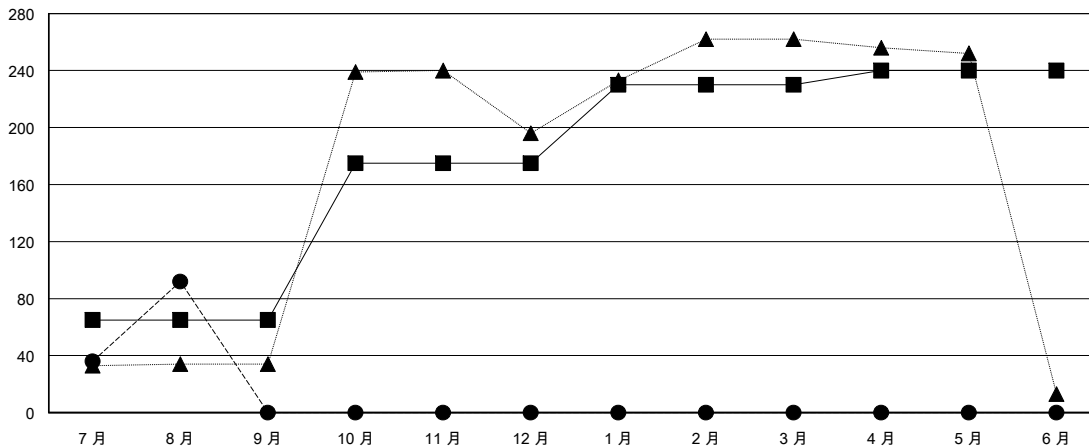

MONTHLY MEMBERSHIP PROGRESS REPORT

District 300A1

Results as of: 08/31/2017

GMT: PEI-JEN CHEN

地點 REP OF CHINA

GMT憲章區

分會			
成果 2017-2018			
季	新分會目標	新會	會員流失的分會
7月/8月/9月	1	0	0
10月/11月/12月	0	0	0
1月/2月/3月	1	0	0
4月/5月/6月	0	0	0

位會員@每位須繳			
成果 2017-2018			
季	會員淨增長目標	實際會員增長數	實際退會會員 (包括轉會)
7月/8月/9月	65	225	133
10月/11月/12月	110	0	0
1月/2月/3月	55	0	0
4月/5月/6月	10	0	0

目標與實際新會累積

目標和實際會員累積

已取消的分會: 0

46 CLUBS OF 80 增添1位或以上的新會員

性別分佈

男 1,516 (59.66%)
 女 1,025 (40.34%)
 年度女性會員百分比目標: 35%