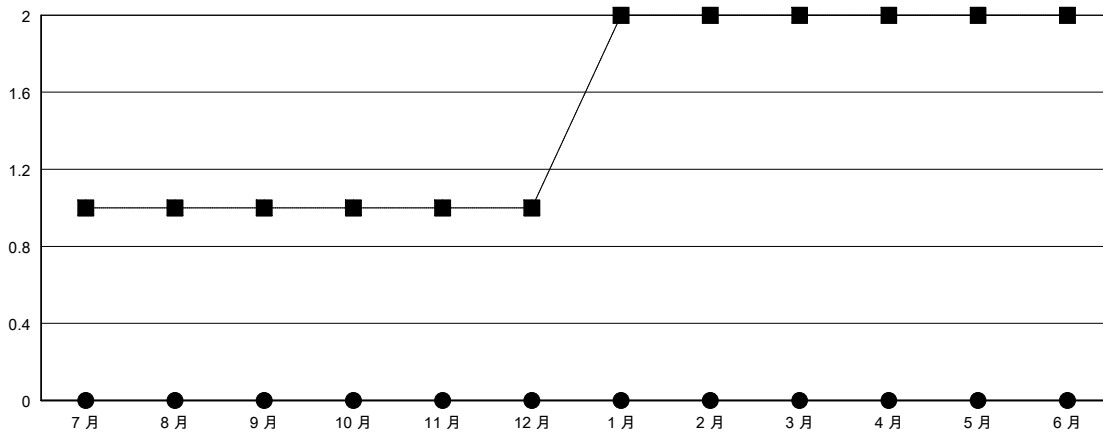

MONTHLY MEMBERSHIP PROGRESS REPORT

District 300A1

Results as of: 08/31/2017

GMT: PEI-JEN CHEN

地點 REP OF CHINA

GMT憲章區

分會			
成果 2017-2018			
季	新分會目標	新會	會員流失的分會
7月/8月/9月	1	0	0
10月/11月/12月	0	0	0
1月/2月/3月	1	0	0
4月/5月/6月	0	0	0

位會員@每位須繳			
成果 2017-2018			
季	會員淨增長目標	實際會員增長數	實際退會會員 (包括轉會)
7月/8月/9月	65	225	133
10月/11月/12月	110	0	0
1月/2月/3月	55	0	0
4月/5月/6月	10	0	0

目標與實際新會累積

目標和實際會員累積

已取消的分會: 0

46 CLUBS OF 80 增添1位或以上的新會員

性別分佈

男 1,516 (59.66%)
 女 1,025 (40.34%)
 年度女性會員百分比目標: 35%